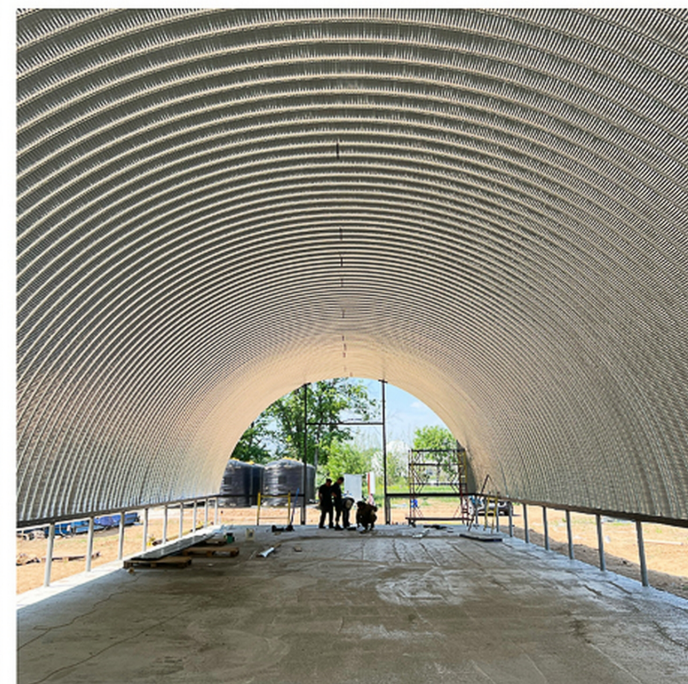

НАШИ РАБОТЫ

ДО

ПОСЛЕ